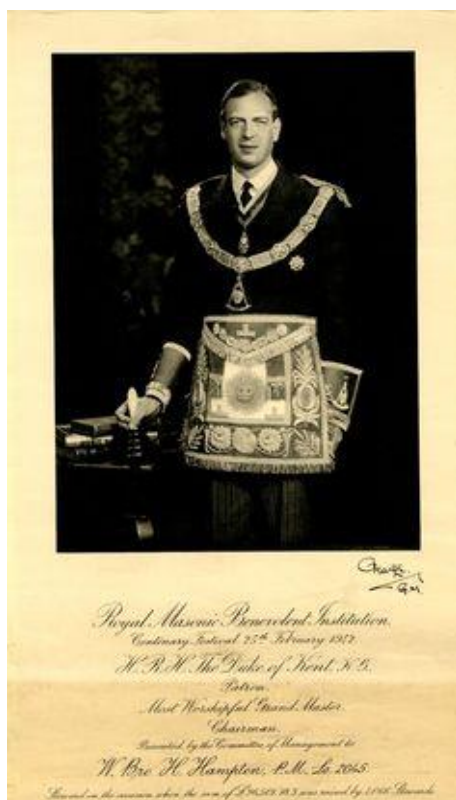

MUSEO VIRTUAL DE HISTORIA DE LA MASONERÍA

El príncipe Jorge, Gran Maestro de la Gran Logia Unida de Inglaterra (1939-1941)

El príncipe Jorge (1902-1942), hijo del rey Jorge V, fue el I duque de Kent, y gran maestro de la Gran Logia Unida de Inglaterra (1939-1941).

Fue padre de Eduardo, II duque de Kent (gran maestro de la Gran Logia Unida de Inglaterra desde 1967 hasta la actualidad) y Miguel del Kent (gran maestro del Arco Real).

Fuente: Javier Alvarado Planas, *Monarcas masones y otros príncipes de la Acacia*, editorial Dykinson, Madrid, 2017, volumen I, pp. 158-160.