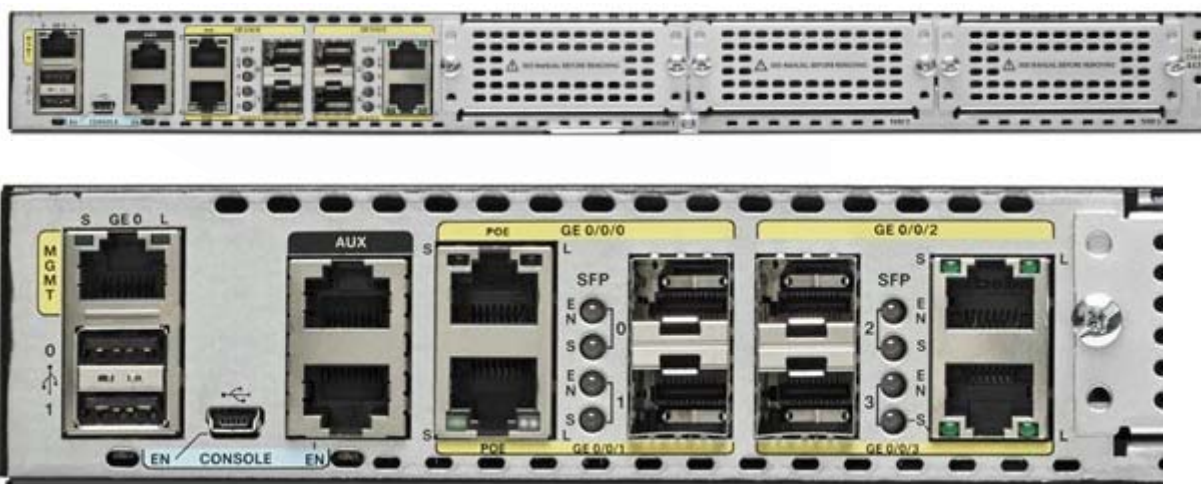

Modelos de equipos CISCO de Telefónica

- Cisco 887VAM-K9
- Cisco 892FSP-K9
- Cisco ISR4431/K9
- Cisco 1841
- Cisco 1921-K9
- Cisco 2801
- Cisco 2901-K9

Cisco 887VAM-K9

Frontal Cisco 887VAM-K9

Trasera Cisco 887VAM-K9

Cisco 892FSP-K9

Frontal Cisco 892FSP-K9

Trasera Cisco 892FSP-K9

Cisco ISR4431/K9

Frontal Cisco ISR4431/K9

Trasera Cisco ISR4431/K9

Cisco 1841

Trasera Cisco 1841