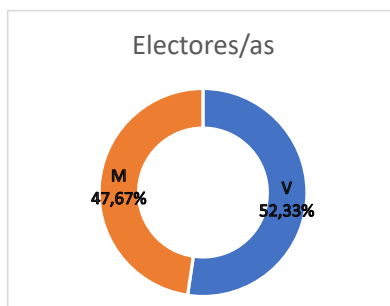

V	M	Total
Electores/as	348	317	665
Votantes	161	155	316
Participación	46,26%	48,90%	47,52%