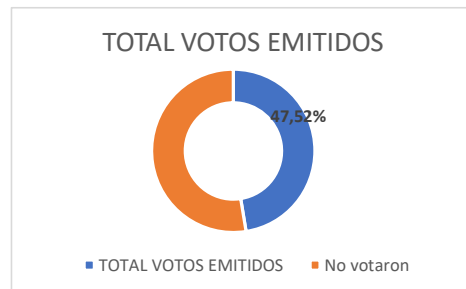

### Junta PDI

	Datos	% Sobre Censo
<b>VOTOS A CANDIDATURAS</b>	301	45,26%
Votos en blanco	15	
<b>TOTAL VOTOS VÁLIDOS</b>	<b>316</b>	47,52%
Votos nulos	0	
<b>TOTAL VOTOS EMITIDOS</b>	<b>316</b>	47,52%
No votaron	349	52,48%
<b>Miembros del Órgano</b>	<b>17</b>	
Censo	665	