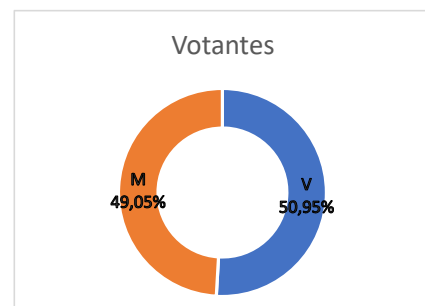

V	M	Total
Electores/as	348	317	665
Votantes	161	155	316
Participación	46,26%	48,90%	47,52%