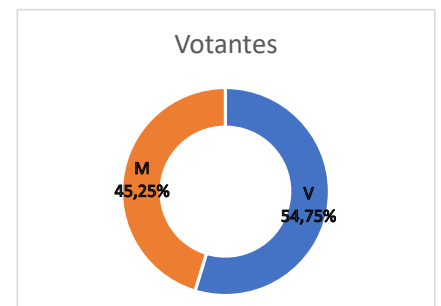

V	M	Total
Electores/as	443	396	839
Votantes	173	143	316
Participación	39,05%	36,11%	37,66%