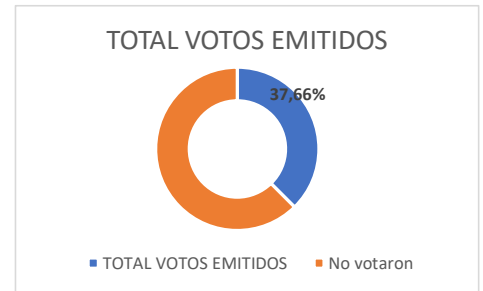

COMITÉ DE EMPRESA DE PERSONAL DOCENTE E INVESTIGADOR (PDI) DE LA UNED Comité PDI Laboral

	Datos	% Sobre Censo
VOTOS A CANDIDATURAS	303	36,11%
Votos en blanco	13	
TOTAL VOTOS VÁLIDOS	316	37,66%
Votos nulos	0	
TOTAL VOTOS EMITIDOS	316	37,66%
No votaron	523	62,34%
Miembros del Órgano	21	
Censo	839	

Candidatura	Candidatos/as			Votos	% Votos válidos	Pasa corte %	Representantes obtenidos		
	V	M	Total				Total	V	M
CCOO	15	10	25	165	52,2152%	Sí	11	7	4
CSIF	7	15	22	138	43,6709%	Sí	10	4	6
TOTAL	22	25	47	303			21	11	10