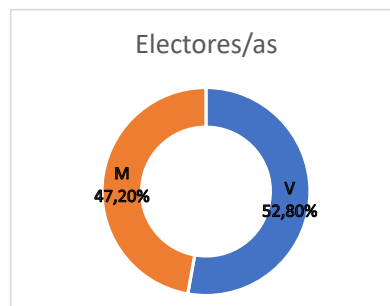

V	M	Total
Electores/as	443	396	839
Votantes	173	143	316
Participación	39,05%	36,11%	37,66%