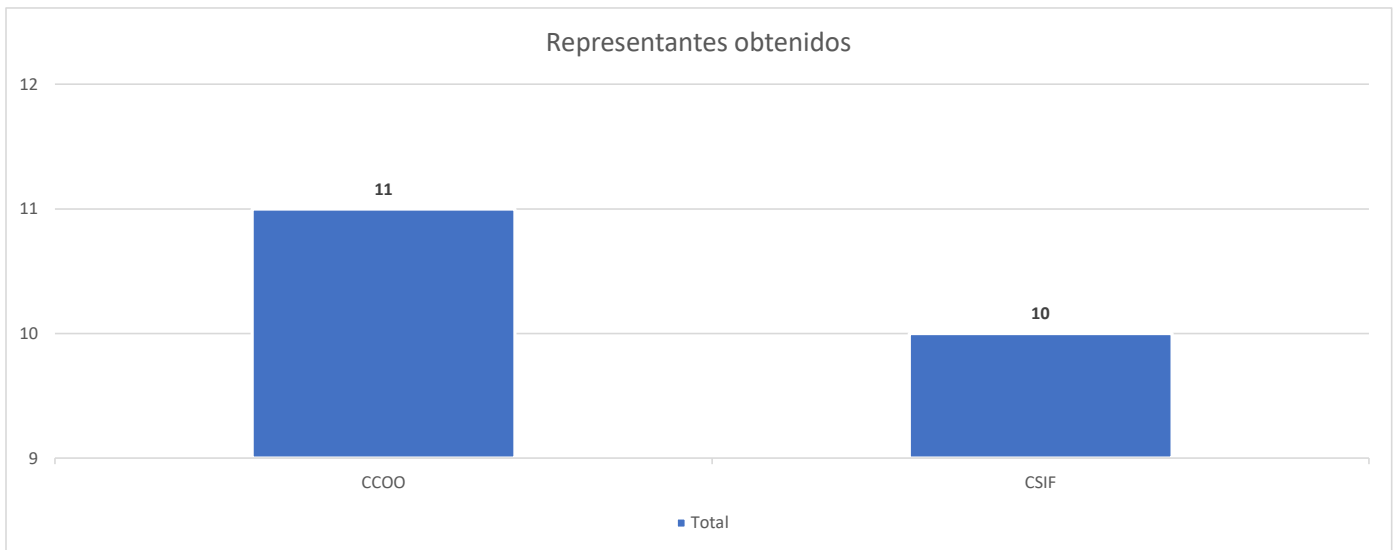

Candidatura	Candidatos/as			Votos	% Votos válidos	Pasa corte %	Representantes obtenidos		
	V	M	Total				Total	V	M
CCOO	15	10	25	165	52,2152%	Sí	11	7	4
CSIF	7	15	22	138	43,6709%	Sí	10	4	6
TOTAL	22	25	47	303			21	11	10