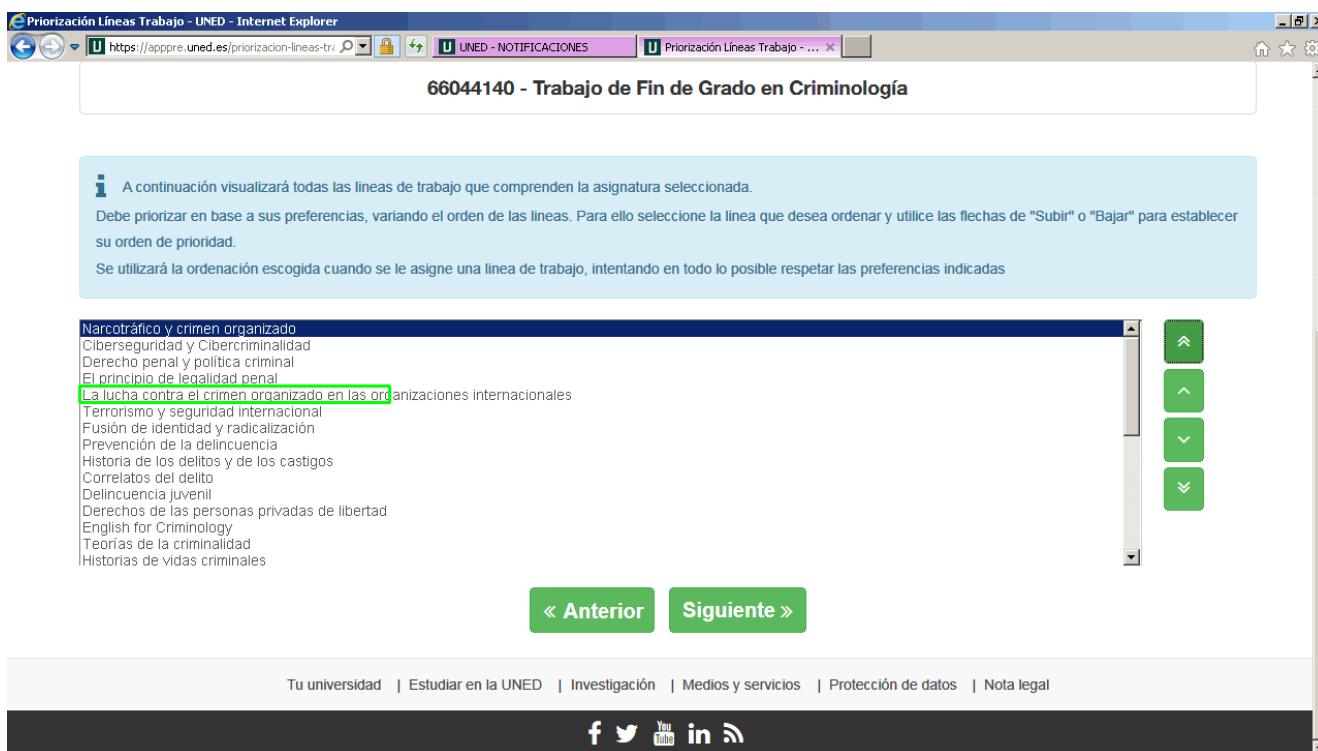

A continuación vamos a poner en segundo lugar la línea **La lucha contra el crimen organizado en las organizaciones internacionales**.

Para ello selecciona la línea correspondiente.