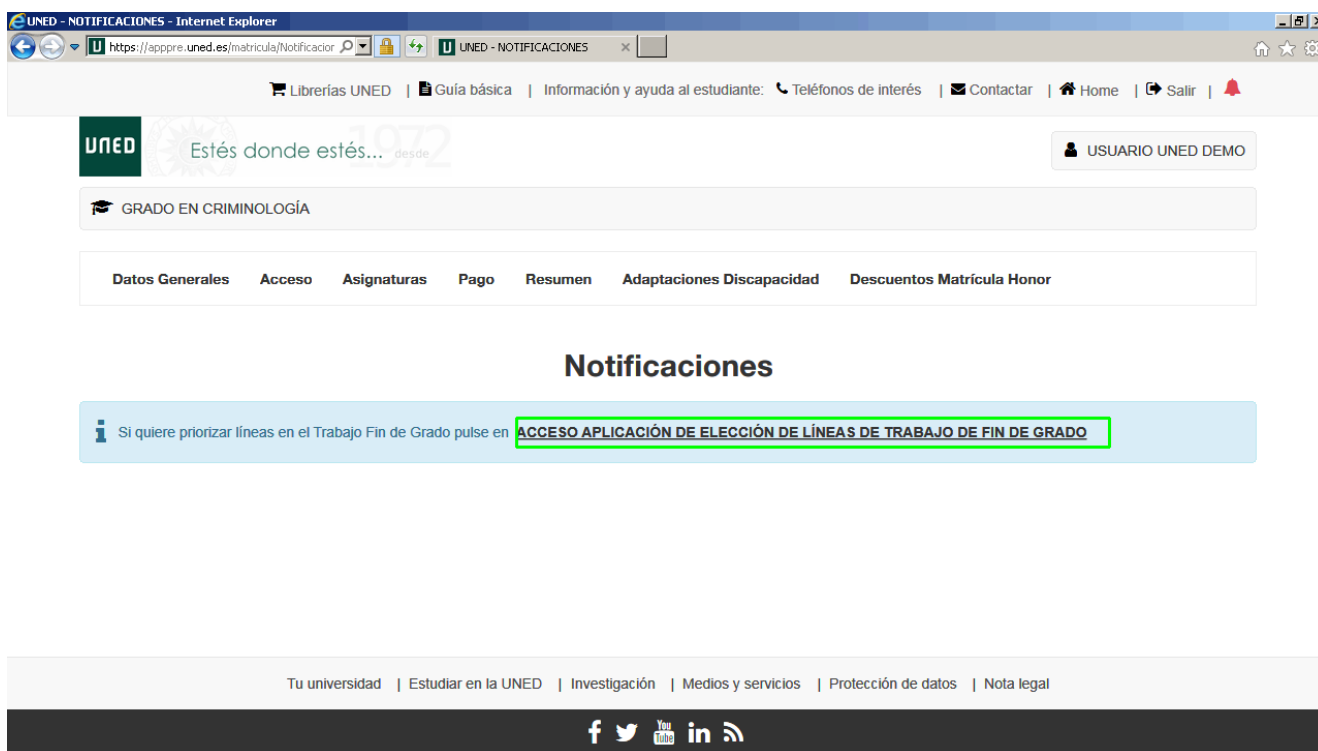

Para empezar pulsa el botón del lápiz de edición

The screenshot shows a web browser window titled 'UNED - RESUMEN - Internet Explorer'. The address bar shows 'https://apppre.uned.es/matricula/Resumen'. The page content includes:

- UNED logo and 'Estés donde estés...' slogan.
- User profile: 'USUARIO UNED DEMO'.
- Program: 'GRADO EN CRIMINOLOGÍA'.
- Navigation tabs: 'Datos Generales', 'Acceso', 'Asignaturas', 'Pago', 'Resumen' (highlighted), 'Adaptaciones Discapacidad', 'Descuentos Matrícula Honor'.
- Yellow warning box: 'Su matrícula tiene notificaciones específicas para usted. Por favor, pulse en la campana [red bell icon] para visualizarlas.'
- Green success box: 'Su matrícula no necesita que presente ninguna documentación'.
- Blue info box: 'Si desea solicitar adaptaciones para sus asignaturas, acceda a la página de solicitud de adaptaciones'.
- Section: 'Documentos para el alumno' with a download icon and 'Documento Resumen Matrícula'.
- Yellow warning box: 'EL ESTUDIANTE TENDRÁ ACCESO A LOS CURSOS VIRTUALES, una vez abiertos, EN EL PLAZO DE 24 A 48 HORAS DESDE QUE en nuestro sistema CONSTE UN PAGO INICIAL O, en caso de domiciliación, UN SEPA VALIDADO POR NUESTRO PERSONAL.'

Observa que se muestran dos iconos de notificaciones (campana roja). Una en la parte superior derecha y otra en el mensaje de advertencia.

Pulsa cualquiera de los iconos  para acceder a la notificación.