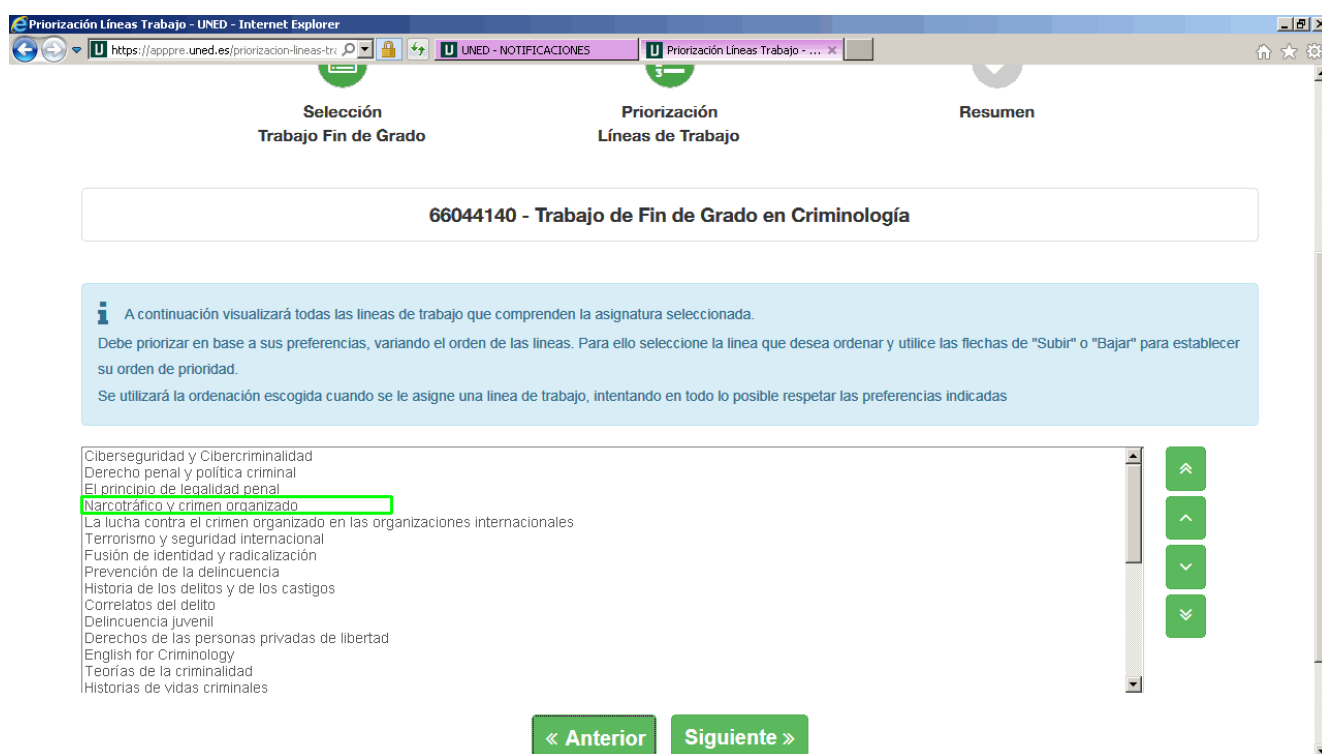

En este segundo paso ordenaremos por preferencia las líneas de trabajo disponibles. Para ello aparece un cuadro con todas las líneas de trabajo de la asignatura seleccionada **66044140 - Trabajo de Fin de Grado en Criminología**.

IMPORTANTE: La priorización de las líneas debe realizarse durante el plazo establecido de matrícula. Una vez finalizado, no podrás volver a hacer la priorización, pero sí que tendrás la opción de consultar la priorización realizada. Para ello, en la portada del Campus UNED, accede a la pestaña **Mi escritorio** y a continuación haz clic en el enlace **Priorización de líneas de trabajo**.

En este caso vamos a poner en primer lugar **Narcotráfico y crimen organizado**. Para ello selecciona la línea correspondiente.