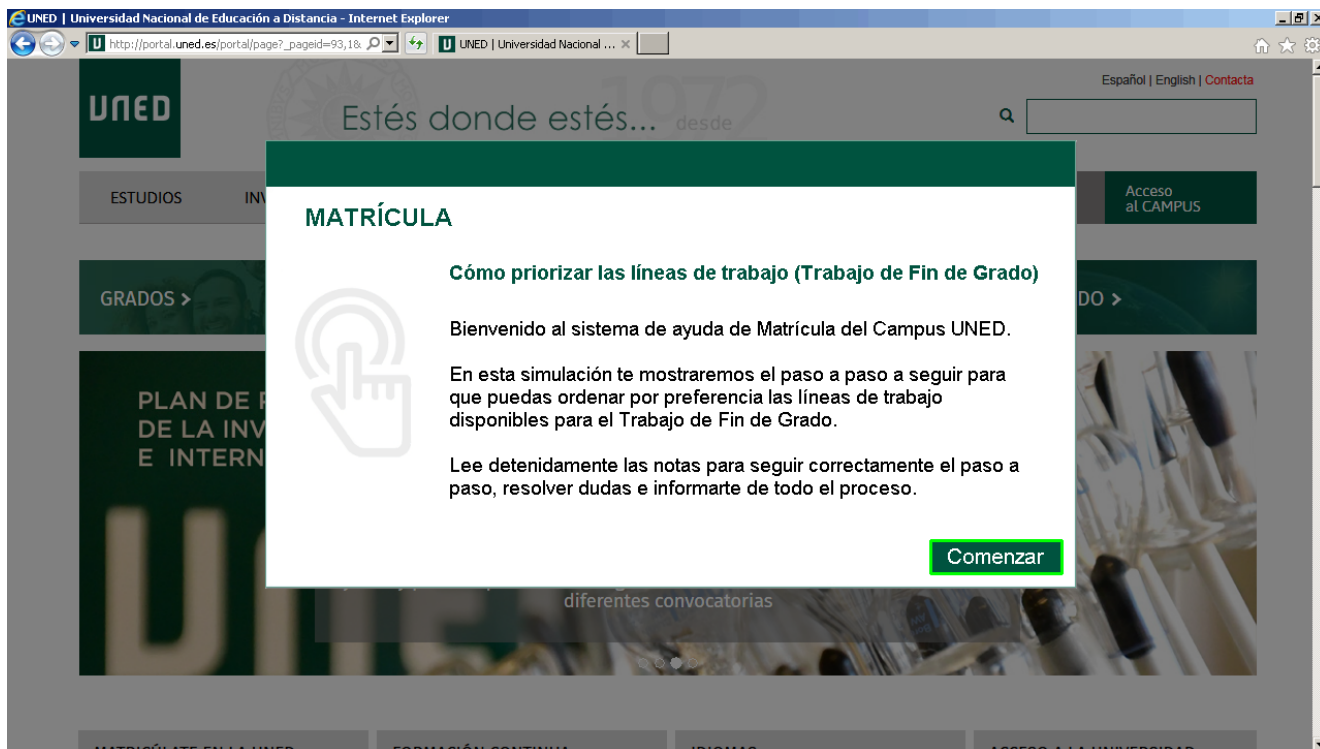

# **MATRÍCULA**

**Cómo priorizar las líneas de trabajo (Trabajo de Fin de Grado)**

## Instrucciones:

Bienvenido al sistema de ayuda de Matrícula del Campus UNED.

En esta simulación te mostraremos el paso a paso a seguir para que puedas ordenar por preferencia las líneas de trabajo disponibles para el Trabajo de Fin de Grado.

Lee detenidamente las notas para seguir correctamente el paso a paso, resolver dudas e informarte de todo el proceso.

---

Pulsa el botón **Continuar**.

Vamos a ver cómo priorizar las líneas de Trabajo de Fin de Grado con un ejemplo.